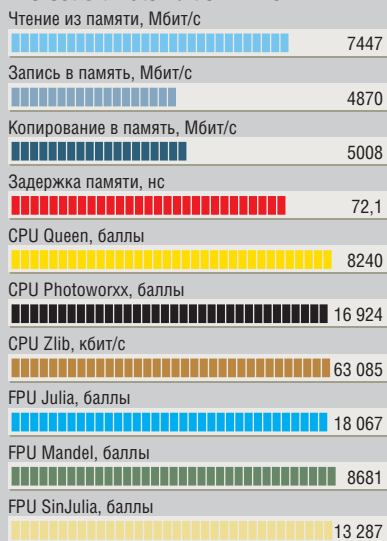

DESTEN eStudio-924Q SLI: результаты тестов

Everest Ultimate Edition v4.20