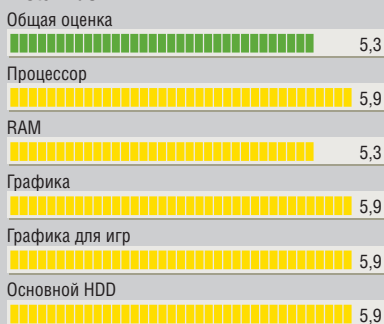

DESTEN eStudio-924Q SLI: результаты тестов

Everest Ultimate Edition v4.20

PCMark 05

3DMark 06

CPU	Cache	Mainboard	Memory	SPD	About
Processor					
Name	Intel Core 2 Quad Q6600				
Code Name	Kentsfield		Brand ID		
Package	Socket 775 LGA				
Technology	65 nm	Core Voltage	1.232 V		
Specification					
Intel(R) Core(TM)2 Quad CPU		@ 2.40GHz			
Family	6	Model	F	Stepping	7
Ext. Family	6	Ext. Model	F	Revision	B3
Instructions	MMX, SSE, SSE2, SSE3, SSSE3, EM64T				
Clocks (Core#0)			Cache		
Core Speed	2405.6 MHz	L1 Data	4 x 32 KBytes		
Multiplier	x 9.0	L1 Inst.	4 x 32 KBytes		
Bus Speed	267.3 MHz	Level 2	2 x 4096 KBytes		
Rated FSB	1069.2 MHz	Level 3			

INTEL CORE 2 QUAD Системе с таким мощным процессором апгрейд понадобится очень скоро

Vista Index

имеющих по 16 Мбайт кеш-памяти. Видеоподсистема включает две видеоплаты MSI NX8800ULTRA-T2D на мощнейших ядрах NVIDIA GeForce 8800Ultra (с частотой GPU 660 МГц и 768 Мбайт памяти GDDR3) и соединенные в режим SLI. Они поддерживают DirectX 10 и OpenGL 2.0 и позволяют аппаратно декодировать видео форматов H.264, VC-1, WMV, MPEG-2 HD и SD. Также они могут производить физические расчеты (технология Quantum Effects от NVIDIA), что уже не редкость среди современных графических чипов. Для улучшения изображения в играх применяется антиалиасинг уровня 16x, 128-битное сглаживание с плавающей точкой и