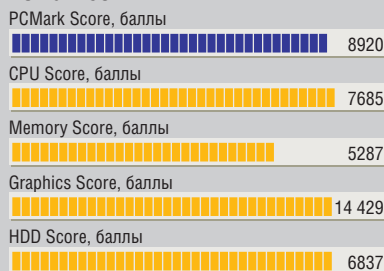

ющими в режиме Dual Channel (впрочем, предустановленная 32-битная Windows Vista Home Premium распознает только 3 Гбайт). Дисковая подсистема представляет собой RAID-массив нулевого уровня из двух жестких дисков Seagate Barracuda 7200.10 (ST3400620AS) по 400 Гбайт, присоединенных по интерфейсу SATA II и

DESTEN eStudio-924Q SLI: результаты тестов

Everest Ultimate Edition v4.20

PCMark 05

3DMark 06

CPU	Cache	Mainboard	Memory	SPD	About
Processor					
Name	Intel Core 2 Quad Q6600				
Code Name	Kentsfield		Brand ID		
Package	Socket 775 LGA				
Technology	65 nm	Core Voltage	1.232 V		
Specification					
Intel(R) Core(TM)2 Quad CPU		@ 2.40GHz			
Family	6	Model	F	Stepping	7
Ext. Family	6	Ext. Model	F	Revision	B3
Instructions	MMX, SSE, SSE2, SSE3, SSSE3, EM64T				
Clocks (Core#0)			Cache		
Core Speed	2405.6 MHz	L1 Data	4 x 32 KBytes		
Multiplier	x 9.0	L1 Inst.	4 x 32 KBytes		
Bus Speed	267.3 MHz	Level 2	2 x 4096 KBytes		
Rated FSB	1069.2 MHz	Level 3			